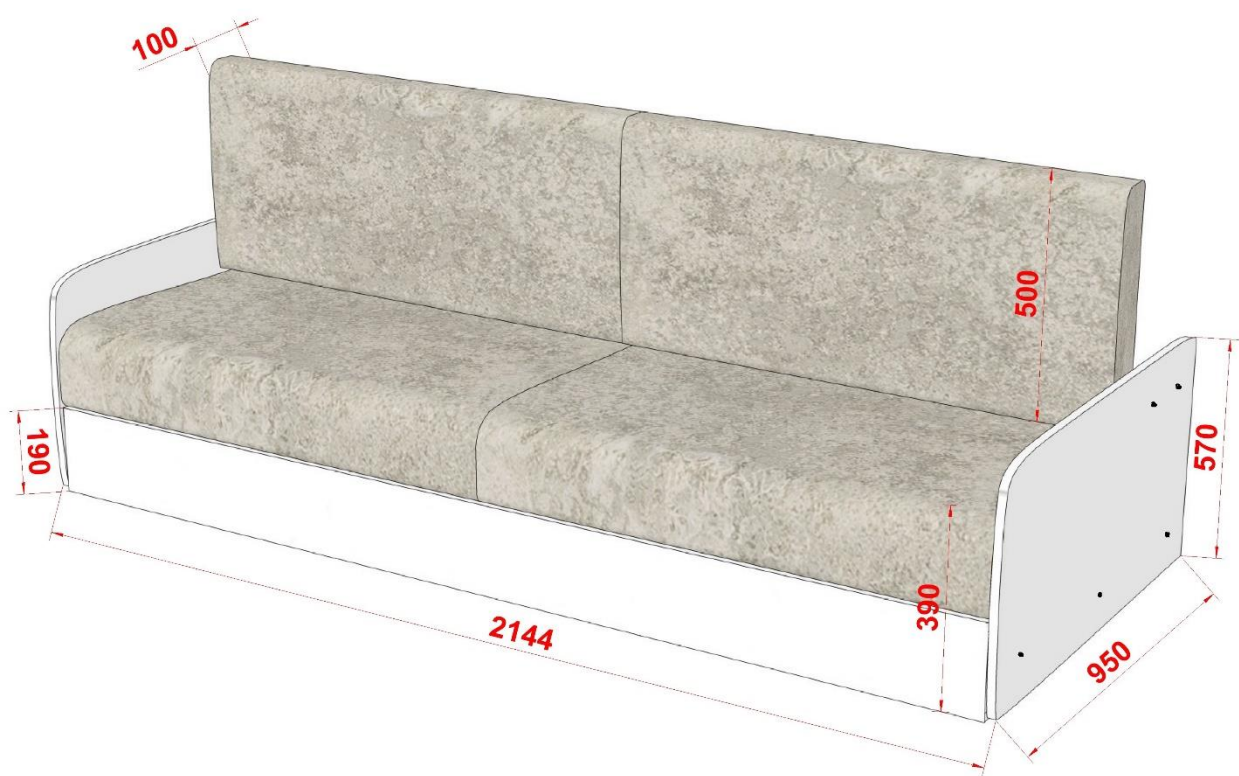

Montage des accoudoirs