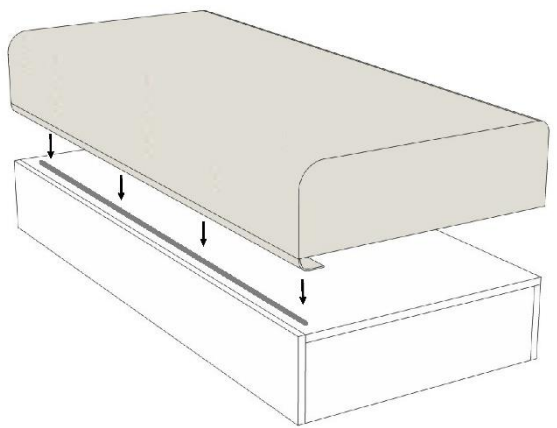

Fiche de montage du sofa pour lit TNT

Croquis d'assemblage des attaches

	designation	
		Clé de montage
D		Vis 7x50
C		Tourillon 8x35
B		Ferrure d'assemblage excentrique
b		Ferrure d'assemblage excentrique
A		Pied de réglage M6