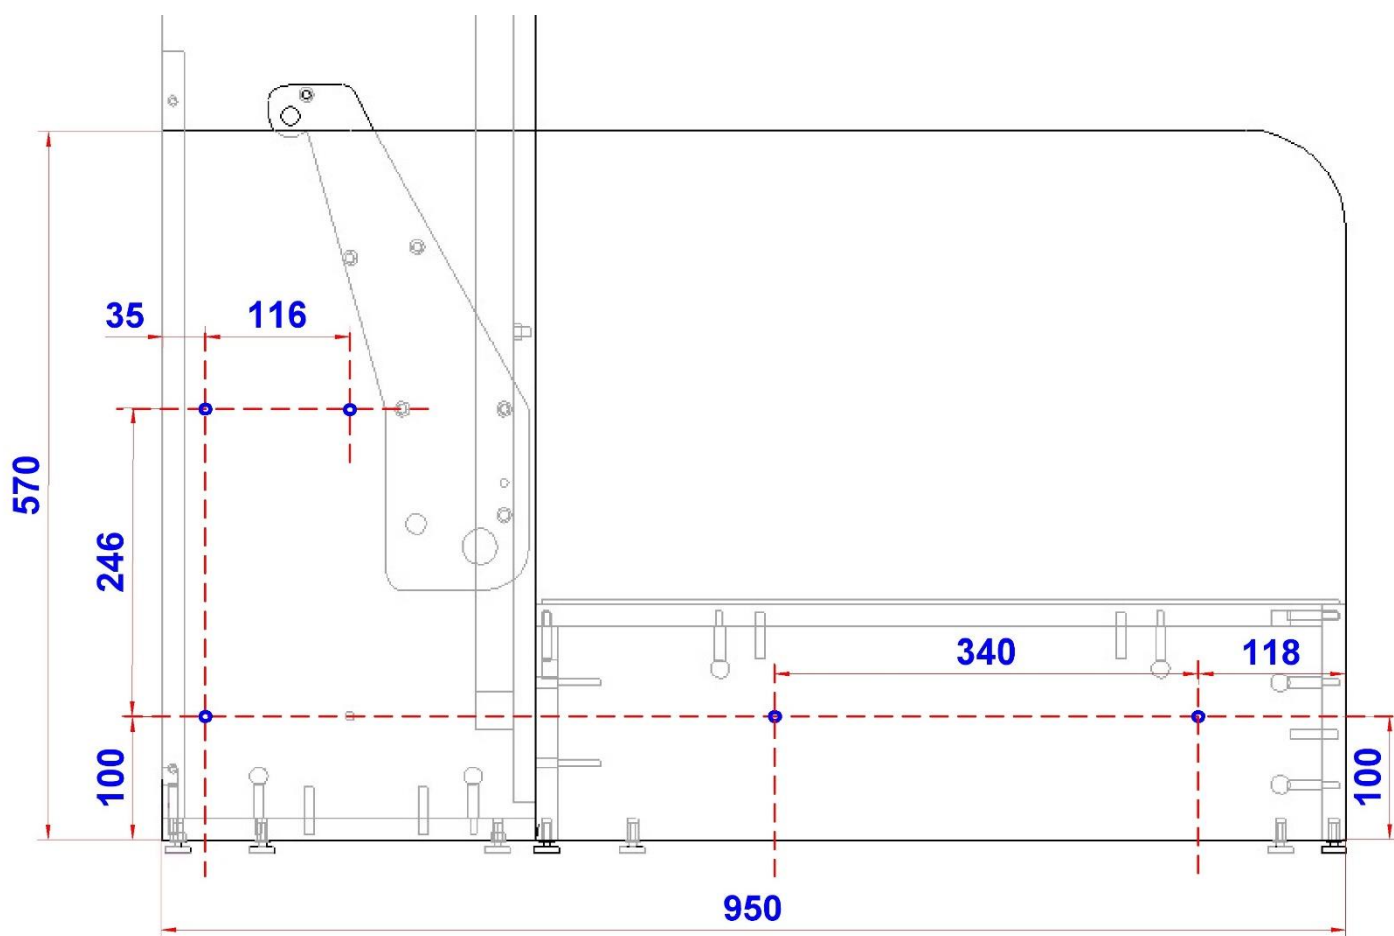

Fiche de montage du sofa pour lit TNT

Croquis d'assemblage des attaches

	designation	
		Clé de montage
D		Vis 7x50
C		Tourillon 8x35
B		Ferrure d'assemblage excentrique
b		Ferrure d'assemblage excentrique
A		Pied de réglage M6

Montage des accoudoirs

4.

5.

6.