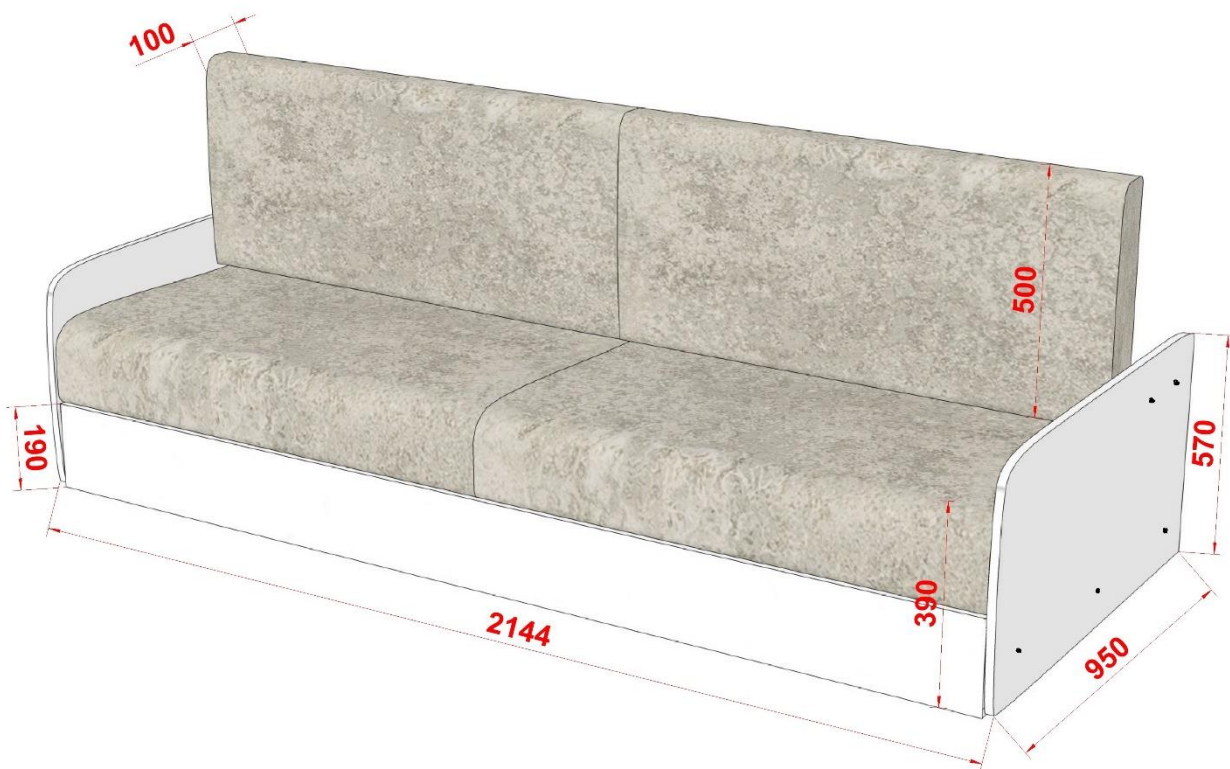

Fiche de montage du sofa pour lit TNT

Croquis d'assemblage des attaches

	designation	
		Clé de montage
D		Vis 7x50
C		Tourillon 8x35
B		Ferrure d'assemblage excentrique
b		Ferrure d'assemblage excentrique
A		Pied de réglage M6