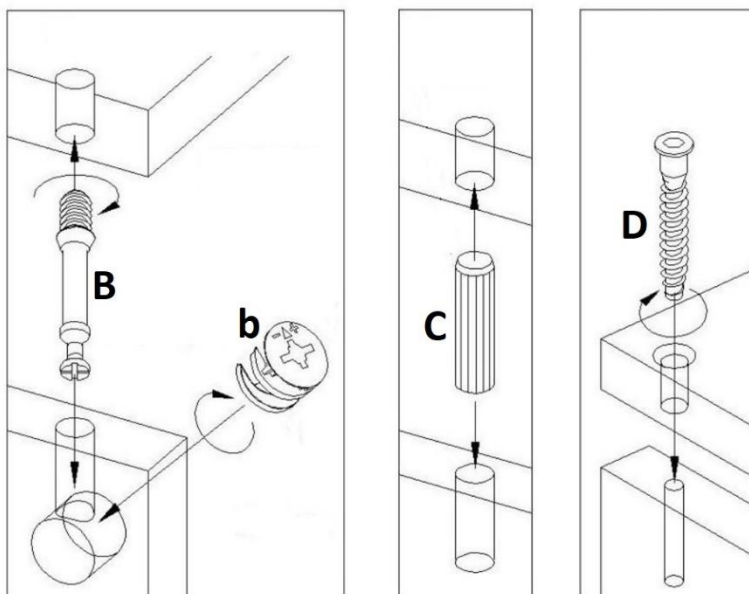

Fiche de montage du sofa pour lit TNT

Croquis d'assemblage des attaches

	designation	
		Clé de montage
D		Vis 7x50
C		Tourillon 8x35
B		Ferrure d'assemblage excentrique
b		Ferrure d'assemblage excentrique
A		Pied de réglage M6